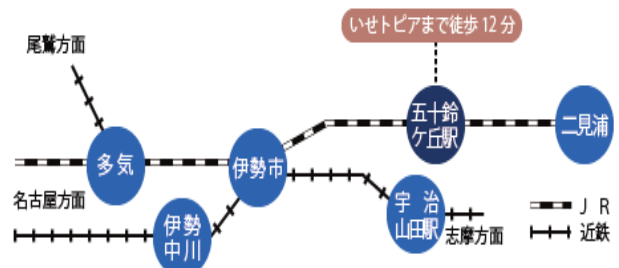

特別講師

前田 和弘氏 (大阪支部)
楽しいFD、チェーンダンス

近藤 幸子女史 (大阪支部)
ラウンドD、イングリッシュカントリー・D

竹内 通喜氏 (名古屋SD ポップコーン)
スクエアダンス

【伊勢自動車道（高速）をご利用の場合】

伊勢インターを伊勢市街方面へ降り、国道23号線より「黒瀬町」の信号機より伊勢市街（伊勢警察署）方面へ左折してください。

このチラシを印刷してご利用ください。

<http://isefda.com>