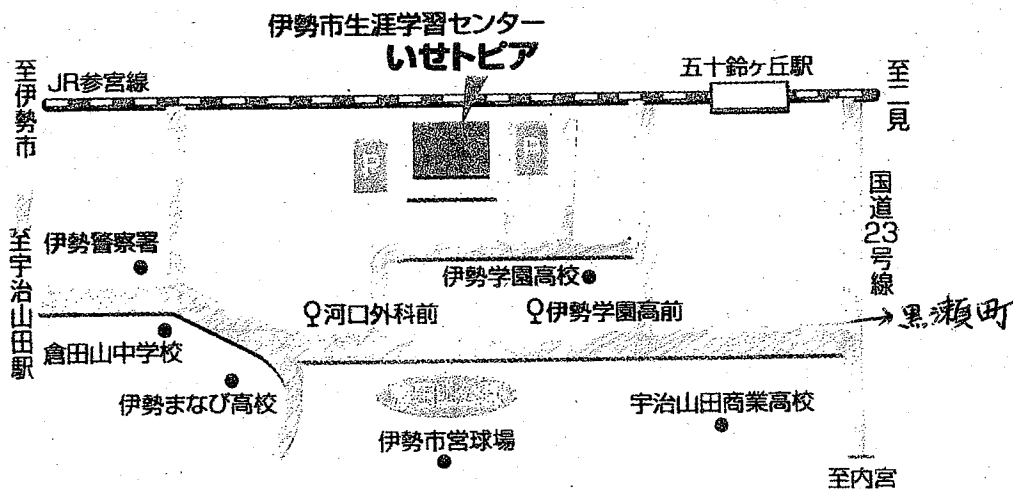

クリスマスパーティーのお誘い

今年も恒例のクリスマスパーティーで一日お楽しみください。
皆さま誘ってご参加くださいますようご案内いたします。

日 時 令和元年 12 月 21 日 (土) 10 : 00 ~ 15 : 00

オープニング 9 : 45 ~

場 所 伊勢トピアホール (伊勢市生涯学習センター)

伊勢市黒瀬町 562 番地 12 0596-21-0900

会 費 800 円

主 催 伊勢フォークダンス協会

連絡先 西村美代子 TEL・FAX 0596-23-1683

近鉄

伊勢市駅・宇治山田駅下車・・・約 2.3 km

バス利用 ジャスコ新伊勢店行き (いせトピア) 下車

高速道路

伊勢自動車道 伊勢 I C 下車 (松阪方面) 23 号線へ